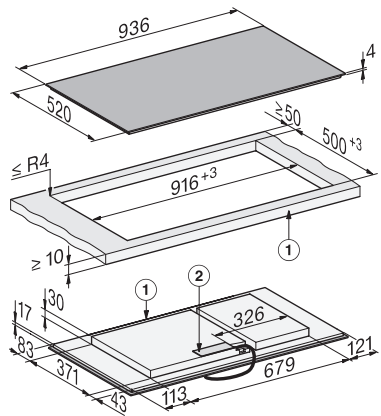

KM 8595 FL MattFinish
Neovisna indukcijska ploča
936 mm | PowerFlex područja za kuhanje | Spremno za M Sense | MattFinish

KM8595FL, KM8595FL MattFinish, KM8595-2FL,
KM8595-2FL MattFinish, surface-mounted (*Fußnote)
Installation drawing