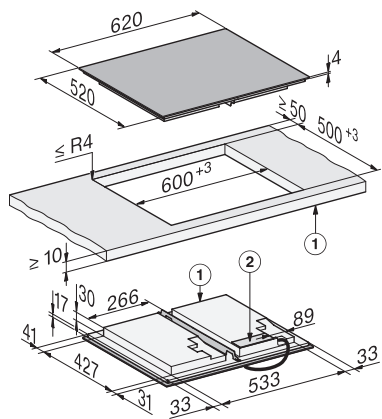

KM 8665 FL

Neovisna indukcijska ploča

620 mm | Puna površina | Spremno za M Sense

EAN: 4002516951940 / Materijal: 12911610 / Stari broj materijala: 26186651D

Trajanje do automatskog prebacivanja u stanje isključenosti u min	10
Trajanje do automatskog prebacivanja u stanje spremno za rad u min	10
Trajanje do automatskog prebacivanja u umreženo stanje spremno za rad u min	10
<b>Komfor pri održavanju</b>	
Staklokeramička površina jednostavna za čišćenje	•
<b>Sigurnost</b>	
Sigurnosno isključivanje	•
Funkcija zaključavanja	•
Blokada uključavanja	•
Integrirani ventilator za hlađenje	•
Zaštita od pregrijavanja	•
Prikaz preostale topline	•
<b>Tehnički podaci</b>	
Dimenzije (V x Š x D) u mm	51 x 620 x 520
Dimenzije (Š x D) u mm	620 x 51 x 520
Dimenzije u mm (širina)	620
Dimenzije u mm (visina)	51
Dimenzije u mm (dubina)	520
Dimenzije izreza (Š x D) pri položenoj ugradnji u mm	600 mm x 500 mm
Dimenzije izreza (Š x D) pri ugradnji u ravnini s radnom površinom u mm	600/624 x 500/524
Visina ugradnje s priključnom kutijom u mm	51
Dimenzije izreza u mm (širina) kod ugradnje polaganjem na radnu površinu	600 mm
Dimenzije izreza u mm (dubina) kod ugradnje polaganjem na radnu površinu	500 mm
Unutarnja dimenzija izreza u mm (širina) kod ugradnje u ravnini s radnom površinom	600
Unutarnja dimenzija izreza u mm (dubina) kod ugradnje u ravnini s radnom površinom	500
Težina u kg	13
Vanjska dimenzija izreza u mm (širina) kod ugradnje u ravnini s radnom površinom	624
Vanjska dimenzija izreza u mm (dubina) kod ugradnje u ravnini s radnom površinom	524
Ukupna priključna vrijednost u kW	7,30
Napon u V	230
Frekvencija u Hz	50-60
<b>Isporučeni pribor</b>	
Priključni kabel	Da

KM 8665 FL

Neovisna indukcijska ploča

620 mm | Puna površina | Spremno za M Sense

KM8665FL surface-mounted (\*Fußnote) Installation drawing

KM8665FL flush (\*Fußnote) (Installation drawing)