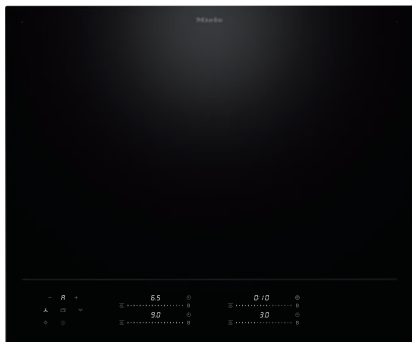

KM 8665 FL

Neovisna indukcijska ploča

620 mm | Puna površina | Spremno za M Sense

- Indukcija pune površine za do 4 posude za kuhanje
- Precizne postavke pomoću 4 MultiSlide klizača, uključujući inteligentno umrežavanje
- Priprem. za pomoć pri kuhanju i prženju sa M Sense posuđem – spremno za M Sense
- Najkraća vremena zagrijavanja zahvaljujući Booster stupnju
- Širine 620 mm za položenu ugradnju ili ugradnju u ravnini površine

EAN: 4002516951940 / Materijal: 12911610 / Stari broj materijala: 26186651D

Opće informacije	
Oznaka modela	KM 8665 FL
Kataloški broj proizvođača	12911610
EAN broj	4002516951940
Marketinški razred	Platinum
Vrsta grijanja	
Vrsta grijanja	Indukcijska
Izvedba	
Neovisna o štednjaku	•
Dizajn	
Elegantna staklo-keramička površina	•
Boja staklokeramičke površine	Crna
Ugradnja u ravnini s radnom površinom	•
Ugradnja polaganjem na radnu površinu	•
Oprema zona za kuhanje	
Broj zona za kuhanje	1
Broj polja za kuhanje	1
Maksimalni broj posuda za kuhanje	4
1. Zona za kuhanje/područje za kuhanje	
Položaj	Može se odabrati po želji
Vrsta	Puna površina
Dimenzija u mm	570x380
Maks. snaga u W	2600
Maks. Booster snaga u W	3650
Komfor pri korištenju	
U mrežavanje s Miele@home	•
Con@ctivity	•
Prepoznavanje prisutnosti i veličine posude	•
M Sense ready	•
Upravljanje putem senzorskih tipki	MultiSlide
Boja indikatora	Bijela
Inteligentno prepoznavanje posuđa	•
Profesionalni način rada	•
Stop&Go funkcija	•
Zaštita kod brisanja	•
Recall funkcija	•
Podsjetnik minuta	•
Automatika isključivanja	•
Automatika zakuhanja	•
Održavanje topline	•
Mogućnosti individualne prilagodbe (primjerice zvučni signali)	•
Pomoćni programi	•
Učinkovitost	
Potrošnja električne energije u stanju isključenosti u W	0,3
Potrošnja električne energije u stanju pripravnosti u W	0,8
Potrošnja električne energije u umreženoj pripravnosti u W	2,0