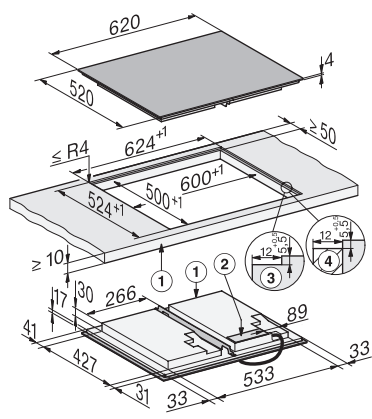

KM 8665 FL

Neovisna indukcijska ploča

620 mm | Puna površina | Spremno za M Sense

EAN: 4002516951940 / Materijal: 12911610 / Stari broj materijala: 26186651D

Trajanje do automatskog prebacivanja u stanje isključenosti u min	10
Trajanje do automatskog prebacivanja u stanje spremno za rad u min	10
Trajanje do automatskog prebacivanja u umreženo stanje spremno za rad u min	10
<b>Komfor pri održavanju</b>	
Staklokeramička površina jednostavna za čišćenje	•
<b>Sigurnost</b>	
Sigurnosno isključivanje	•
Funkcija zaključavanja	•
Blokada uključavanja	•
Integrirani ventilator za hlađenje	•
Zaštita od pregrijavanja	•
Prikaz preostale topline	•
<b>Tehnički podaci</b>	
Dimenzije (V x Š x D) u mm	51 x 620 x 520
Dimenzije (Š x D) u mm	620 x 51 x 520
Dimenzije u mm (širina)	620
Dimenzije u mm (visina)	51
Dimenzije u mm (dubina)	520
Dimenzije izreza (Š x D) pri položenoj ugradnji u mm	600 mm x 500 mm
Dimenzije izreza (Š x D) pri ugradnji u ravnini s radnom površinom u mm	600/624 x 500/524
Visina ugradnje s priključnom kutijom u mm	51
Dimenzije izreza u mm (širina) kod ugradnje polaganjem na radnu površinu	600 mm
Dimenzije izreza u mm (dubina) kod ugradnje polaganjem na radnu površinu	500 mm
Unutarnja dimenzija izreza u mm (širina) kod ugradnje u ravnini s radnom površinom	600
Unutarnja dimenzija izreza u mm (dubina) kod ugradnje u ravnini s radnom površinom	500
Težina u kg	13
Vanjska dimenzija izreza u mm (širina) kod ugradnje u ravnini s radnom površinom	624
Vanjska dimenzija izreza u mm (dubina) kod ugradnje u ravnini s radnom površinom	524
Ukupna priključna vrijednost u kW	7,30
Napon u V	230
Frekvencija u Hz	50-60
<b>Isporučeni pribor</b>	
Priključni kabel	Da

KM 8665 FL

Neovisna indukcijska ploča

620 mm | Puna površina | Spremno za M Sense

KM8665FL surface-mounted (\*Fußnote) Installation drawing

KM8665FL flush (\*Fußnote) (Installation drawing)