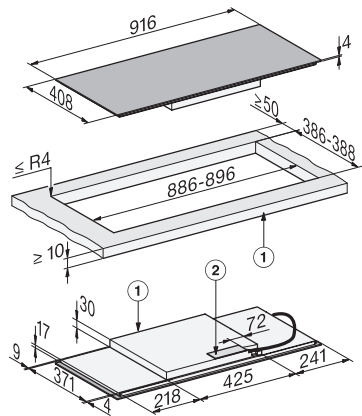

Frekvencija u Hz 50-60

**Isporučeni pribor**

Priključni kabel Da

KM 8575 FL

Neovisna indukcijska ploča

916 mm | Panorama dizajn | PowerFlex područja za kuhanje | Spremno za M Sense

KM8575FL surface-mounted (\*Fußnote) Installation drawing