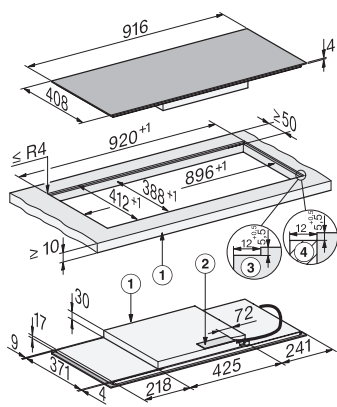

Frekvencija u Hz 50-60

**Isporučeni pribor**

Priključni kabel Da

KM 8575 FL

Neovisna indukcijska ploča

916 mm | Panorama dizajn | PowerFlex područja za kuhanje | Spremno za M Sense

KM8575FL surface-mounted (\*Fußnote) Installation drawing