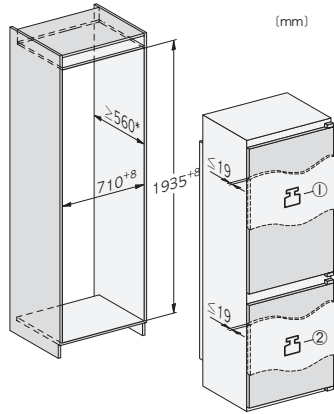

KFN 7934 D

XXL ugradbeni kombinirani hladnjak, 194 cm visina niše

DailyFresh I LED I NoFrost I DynaCool I SoftClose

EAN: 4002516880783 / Materijal: 12790400 / Stari broj materijala: 38793400EU1

Maks. širina niše u mm	718
Min. visina niše u mm	1935
Maks. visina niše u mm	1943
Dubina niše u mm	560
Širina uređaja u mm	708
Visina uređaja u mm	1935
Dubina uređaja u mm	548
Težina u kg	72,8
Način pričvršćenja	Fiksna vrata
Maks. težina prednje strane vrata dijela za hlađenje izražena u kg	20
Maks. težina prednje strane vrata dijela za zamrzavanje izražena u kg	19
Klimatski razred	SN-T
Zona za hlađenje u l	284
Zona za zamrzavanje sa 4 zvjezdice u l	98
Ukupna iskoristiva zapremnina u l	382
Vrijeme pohrane kod kvara u h	13
Snaga zamrzavanja u kg/24h	10,00
Razred emisije buke koja se prenosi zrakom (A-D)	B
Emisija buke koja se prenosi zrakom u dB(A) re1pW	33
Potrošnja električne energije u miliamperima (mA)	1000
Napon u V	220-240
Osigurač u A	10
Broj faza	1
Frekvencija u Hz	50
Duljina električnog kabela u m	2,3
Zamjena rasvjetnog tijela	Usluga
Isporučeni pribor	
Posuda za jaja	•
Posuda za kockice leda	•

KFN 7934 D

XXL ugradbeni kombinirani hladnjak, 194 cm visina niše
DailyFresh I LED I NoFrost I DynaCool I SoftClose

KFN7934D, XXL built-in, side view

KFN7934D, XXL built-in

KFN7934D, XXL built-in, installation