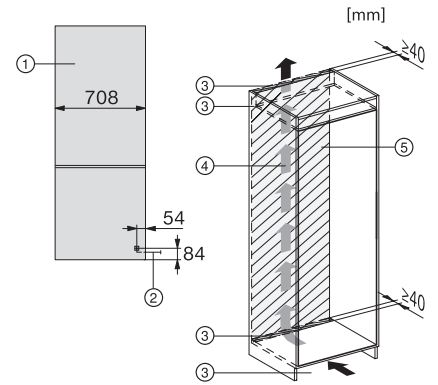

KFN 7934 D

XXL ugradbeni kombinirani hladnjak, 194 cm visina niše

DailyFresh I LED I NoFrost I DynaCool I SoftClose

EAN: 4002516880783 / Materijal: 12790400 / Stari broj materijala: 38793400EU1

Maks. širina niše u mm	718
Min. visina niše u mm	1935
Maks. visina niše u mm	1943
Dubina niše u mm	560
Širina uređaja u mm	708
Visina uređaja u mm	1935
Dubina uređaja u mm	548
Težina u kg	72,8
Način pričvršćenja	Fiksna vrata
Maks. težina prednje strane vrata dijela za hlađenje izražena u kg	20
Maks. težina prednje strane vrata dijela za zamrzavanje izražena u kg	19
Klimatski razred	SN-T
Zona za hlađenje u l	284
Zona za zamrzavanje sa 4 zvjezdice u l	98
Ukupna iskoristiva zapremnina u l	382
Vrijeme pohrane kod kvara u h	13
Snaga zamrzavanja u kg/24h	10,00
Razred emisije buke koja se prenosi zrakom (A-D)	B
Emisija buke koja se prenosi zrakom u dB(A) re1pW	33
Potrošnja električne energije u miliamperima (mA)	1000
Napon u V	220-240
Osigurač u A	10
Broj faza	1
Frekvencija u Hz	50
Duljina električnog kabela u m	2,3
Zamjena rasvjetnog tijela	Usluga
Isporučeni pribor	
Posuda za jaja	•
Posuda za kockice leda	•

KFN 7934 D

XXL ugradbeni kombinirani hladnjak, 194 cm visina niše
DailyFresh I LED I NoFrost I DynaCool I SoftClose

KFN7934D, XXL built-in, side view

KFN7934D, XXL built-in

KFN7934D, XXL built-in, installation