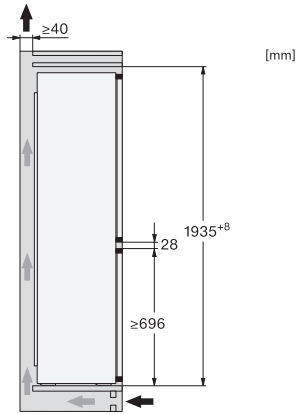

KFN 7934 D

XXL ugradbeni kombinirani hladnjak, 194 cm visina niše

DailyFresh I LED I NoFrost I DynaCool I SoftClose

EAN: 4002516880783 / Materijal: 12790400 / Stari broj materijala: 38793400EU1

Maks. širina niše u mm	718
Min. visina niše u mm	1935
Maks. visina niše u mm	1943
Dubina niše u mm	560
Širina uređaja u mm	708
Visina uređaja u mm	1935
Dubina uređaja u mm	548
Težina u kg	72,8
Način pričvršćenja	Fiksna vrata
Maks. težina prednje strane vrata dijela za hlađenje izražena u kg	20
Maks. težina prednje strane vrata dijela za zamrzavanje izražena u kg	19
Klimatski razred	SN-T
Zona za hlađenje u l	284
Zona za zamrzavanje sa 4 zvjezdice u l	98
Ukupna iskoristiva zapremnina u l	382
Vrijeme pohrane kod kvara u h	13
Snaga zamrzavanja u kg/24h	10,00
Razred emisije buke koja se prenosi zrakom (A-D)	B
Emisija buke koja se prenosi zrakom u dB(A) re1pW	33
Potrošnja električne energije u miliamperima (mA)	1000
Napon u V	220-240
Osigurač u A	10
Broj faza	1
Frekvencija u Hz	50
Duljina električnog kabela u m	2,3
Zamjena rasvjetnog tijela	Usluga
Isporučeni pribor	
Posuda za jaja	•
Posuda za kockice leda	•

KFN 7934 D

XXL ugradbeni kombinirani hladnjak, 194 cm visina niše
DailyFresh I LED I NoFrost I DynaCool I SoftClose

KFN7934D, XXL built-in, side view

KFN7934D, XXL built-in

KFN7934D, XXL built-in, installation