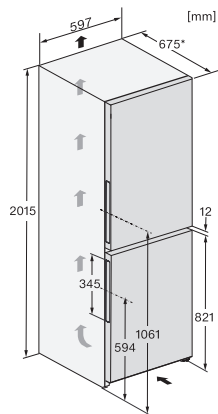

KFN 4395 AD

Samostojeći hladnjak sa zamrzivačem
s DailyFresh, NoFrost i ComfortClean za izrazitu praktičnost.

KFN4291AD, KFN4395AD, KFN4395DD, KFN4395CD,
KFN4397CD, installation sketch