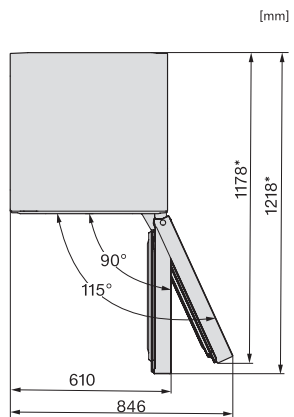

KFN4271CD, KFN4375DD, KFN4395DD, KFN4393FD,
KFN4393D, KFN4377DD, KS4383ED, K4373ED,
FN4312E, top view