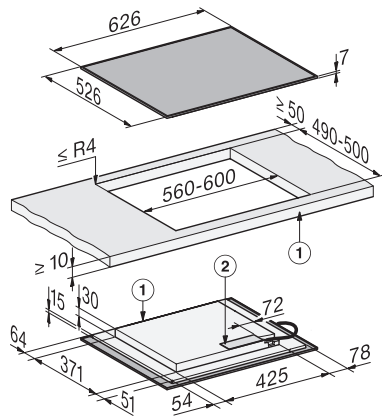

Tehnički podaci

Dimenzije (V x Š x D) u mm	52 x 626 x 526
Dimenzije (Š x D) u mm	626 x 52 x 526
Dimenzije u mm (širina)	626
Dimenzije u mm (visina)	52
Dimenzije u mm (dubina)	526
Dimenzije izreza (Š x D) pri položenoj ugradnji u mm	560 mm - 600 mm x 490 mm - 500 mm
Visina ugradnje s priključnom kutijom u mm	45
Dimenzije izreza u mm (širina) kod ugradnje polaganjem na radnu površinu	560 mm - 600 mm
Dimenzije izreza u mm (dubina) kod ugradnje polaganjem na radnu površinu	490 mm - 500 mm
Težina u kg	10
Ukupna priključna vrijednost u kW	7,36
Duljina električnog kabela u m	1,6
Napon u V	230
Frekvencija u Hz	50-60

Isporučeni pribor

Priključni kabel	Da
------------------	----

KM 8462 FR

Neovisna indukcijska ploča

626 mm | Individualne zone za kuhanje i PowerFlex područje za kuhanje

KM8462FR surface-mounted (*Fußnote) Installation drawing