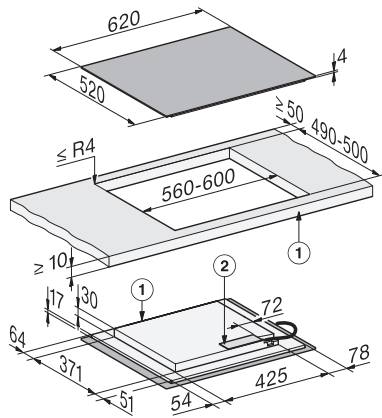

Tehnički podaci

| | |
|--|-----------------------------------|
| Dimenzije (V x Š x D) u mm | 51 x 620 x 520 |
| Dimenzije (Š x D) u mm | 620 x 51 x 520 |
| Dimenzije u mm (širina) | 620 |
| Dimenzije u mm (visina) | 51 |
| Dimenzije u mm (dubina) | 520 |
| Dimenzije izreza (Š x D) pri položenoj ugradnji u mm | 560 mm - 600 mm x 490 mm - 500 mm |
| Dimenzije izreza (Š x D) pri ugradnji u ravnini s radnom površinom u mm | 600/624 x 500/524 |
| Visina ugradnje s priključnom kutijom u mm | 51 |
| Dimenzije izreza u mm (širina) kod ugradnje polaganjem na radnu površinu | 560 mm - 600 mm |
| Dimenzije izreza u mm (dubina) kod ugradnje polaganjem na radnu površinu | 490 mm - 500 mm |
| Unutarnja dimenzija izreza u mm (širina) kod ugradnje u ravnini s radnom površinom | 600 |
| Unutarnja dimenzije izreza u mm (dubina) kod ugradnje u ravnini s radnom površinom | 500 |
| Težina u kg | 10 |
| Vanjska dimenzija izreza u mm (širina) kod ugradnje u ravnini s radnom površinom | 624 |

KM 8462 FL

Neovisna indukcijska ploča

620 mm | Individualne zone za kuhanje i PowerFlex područje za kuhanje

EAN: 4002516950943 / Materijal: 12911380 / Stari broj materijala: 26184621D

Vanjska dimenzija izreza u mm (dubina) kod ugradnje u ravnini s radnom površinom 524

Ukupna priključna vrijednost u kW 7,36

Duljina električnog kabela u m 1,6

Napon u V 230

Frekvencija u Hz 50-60

Isporučeni pribor

Priključni kabel Da

KM 8462 FL

Neovisna indukcijska ploča

620 mm | Individualne zone za kuhanje i PowerFlex područje za kuhanje

KM8462FL surface-mounted (*Fußnote) Installation drawing

KM8462FL flush (*Fußnote) (Installation drawing)