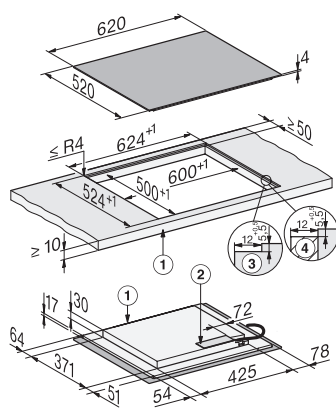

Tehnički podaci

| | |
|--|-----------------------------------|
| Dimenzije (V x Š x D) u mm | 51 x 620 x 520 |
| Dimenzije (Š x D) u mm | 620 x 51 x 520 |
| Dimenzije u mm (širina) | 620 |
| Dimenzije u mm (visina) | 51 |
| Dimenzije u mm (dubina) | 520 |
| Dimenzije izreza (Š x D) pri položenoj ugradnji u mm | 560 mm - 600 mm x 490 mm - 500 mm |
| Dimenzije izreza (Š x D) pri ugradnji u ravnini s radnom površinom u mm | 600/624 x 500/524 |
| Visina ugradnje s priključnom kutijom u mm | 51 |
| Dimenzije izreza u mm (širina) kod ugradnje polaganjem na radnu površinu | 560 mm - 600 mm |
| Dimenzije izreza u mm (dubina) kod ugradnje polaganjem na radnu površinu | 490 mm - 500 mm |
| Unutarnja dimenzija izreza u mm (širina) kod ugradnje u ravnini s radnom površinom | 600 |
| Unutarnja dimenzije izreza u mm (dubina) kod ugradnje u ravnini s radnom površinom | 500 |
| Težina u kg | 10 |
| Vanjska dimenzija izreza u mm (širina) kod ugradnje u ravnini s radnom površinom | 624 |

KM 8462 FL

Neovisna indukcijska ploča

620 mm | Individualne zone za kuhanje i PowerFlex područje za kuhanje

EAN: 4002516950943 / Materijal: 12911380 / Stari broj materijala: 26184621D

Vanjska dimenzija izreza u mm (dubina) kod ugradnje u ravnini s radnom površinom 524

Ukupna priključna vrijednost u kW 7,36

Duljina električnog kabela u m 1,6

Napon u V 230

Frekvencija u Hz 50-60

Isporučeni pribor

Priključni kabel Da

KM 8462 FL

Neovisna indukcijska ploča

620 mm | Individualne zone za kuhanje i PowerFlex područje za kuhanje

KM8462FL surface-mounted (*Fußnote) Installation drawing

KM8462FL flush (*Fußnote) (Installation drawing)