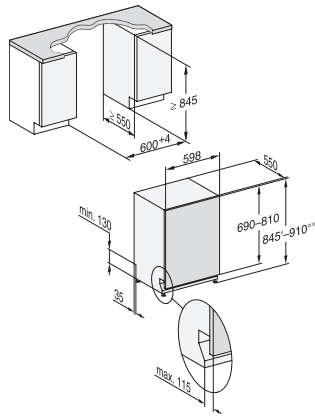

G 7197 SCVi XXL AD 125 Ed.

Potpuno integrirana perilica posuđa XXL

B | 43 dB | Ladica za pribor za jelo | ExtraComfort košare | QuickPowerWash | FrontFit

G7000, fully integrated dishwasher, XXL, 60cm
(installation drawing)