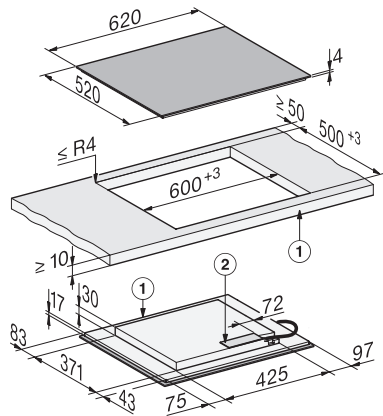

KM 8565 FL

Neovisna indukcijska ploča

620 mm | PowerFlex područja za kuhanje | Spremno za M Sense

KM8565FL, KM8565FL MattFinish, surface-mounted (*Fußnote) Installation drawing