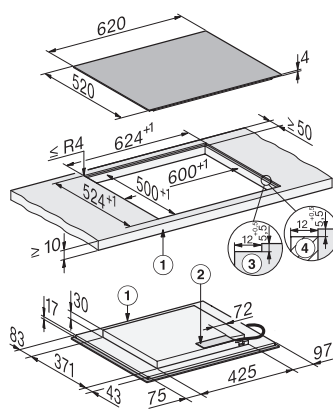

Priključni kabel

Da

KM 8565 FL

Neovisna indukcijska ploča

620 mm | PowerFlex područja za kuhanje | Spremno za M Sense

KM8565FL, KM8565FL MattFinish, surface-mounted (\*Fußnote) Installation drawing

KM8565FL, KM8565FL MattFinish, flush (\*Fußnote) (Installation drawing)