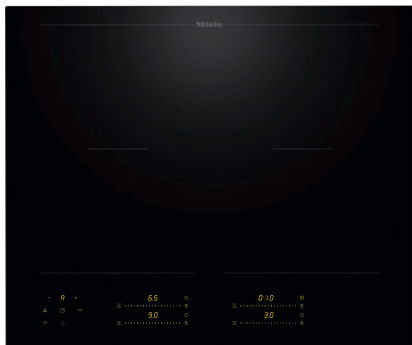

KM 8565 FL

Neovisna indukcijska ploča

620 mm | PowerFlex područja za kuhanje | Spremno za M Sense

- 4 zone za kuhanje uklj. 2 jaka PowerFlex polja za kuhanje
- Precizne postavke pomoću 4 MultiSlide klizača, uključujući inteligentno umrežavanje
- Priprem. za pomoć pri kuhanju i prženju sa M Sense posuđem – spremno za M Sense
- Najkraća vremena zagrijavanja zahvaljujući Booster stupnju
- Širine 620 mm za položenu ugradnju ili ugradnju u ravnini površine

EAN: 4002516951292 / Materijal: 12911440 / Stari broj materijala: 26185651D

<b>Opće informacije</b>	
Oznaka modela	KM 8565 FL
Kataloški broj proizvođača	12911440
EAN broj	4002516951292
Marketinški razred	Gold
<b>Vrsta grijanja</b>	
Vrsta grijanja	Indukcijska
<b>Izvedba</b>	
Neovisna o štednjaku	•
<b>Dizajn</b>	
Elegantna staklo-keramička površina	•
Boja staklokeramičke površine	Crna
Ugradnja u ravnini s radnom površinom	•
Ugradnja polaganjem na radnu površinu	•
<b>Oprema zona za kuhanje</b>	
Broj zona za kuhanje	4
Broj polja za kuhanje	2
Maksimalni broj posuda za kuhanje	4
<b>PowerFlex zone za kuhanje</b>	
Broj	4
Vrsta	PowerFlex zona za kuhanje
Dimenzija u mm	Ø 120 – 230
Maks. snaga u W	2100
Maks. Booster snaga u W	3650
<b>1. Zona za kuhanje/područje za kuhanje</b>	
Položaj	Lijevo
Vrsta	PowerFlex povezivanje
Dimenzija u mm	230x390
Maks. snaga u W	4200
Maks. Booster snaga u W	7360
<b>2. Zona za kuhanje/područje za kuhanje</b>	
Položaj	Desno
Vrsta	PowerFlex povezivanje
Dimenzija u mm	230x390
Maks. snaga u W	4200
Maks. Booster snaga u W	7360
<b>Komfor pri korištenju</b>	
U mrežavanje s Miele@home	•
Con@ctivity	•
Prepoznavanje prisutnosti i veličine posude	•
M Sense ready	•
Upravljanje putem senzorskih tipki	MultiSlide
Boja indikatora	Žuta
Inteligentno prepoznavanje posuda	•
Stop&Go funkcija	•
Zaštita kod brisanja	•
Recall funkcija	•
Podsjetnik minuta	•