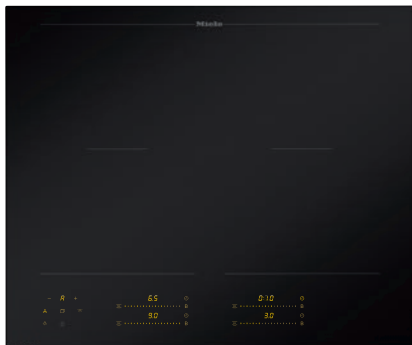

KM 8565 FL MattFinish  
 Neovisna indukcijska ploča  
 620 mm | PowerFlex područja za kuhanje | Spremno za M Sense | MattFinish

- Otporna mat površina za profinjeni dizajn kuhinje – MattFinish
- 4 zone za kuhanje uklj. 2 jaka PowerFlex polja za kuhanje
- Precizne postavke pomoću 4 MultiSlide klizača, uključujući inteligentno umrežavanje
- Priprem. za pomoć pri kuhanju i prženju sa M Sense posuđem – spremno za M Sense
- Širine 620 mm za položenu ugradnju ili ugradnju u ravnini površine
- Najkraća vremena zagrijavanja zahvaljujući Booster stupnju

EAN: 4002516951728 / Materijal: 12911530 / Stari broj materijala: 26185652D

Opće informacije	
Oznaka modela	KM 8565 FL MattFinish
Kataloški broj proizvođača	12911530
EAN broj	4002516951728
Marketinški razred	Gold
Vrsta grijanja	
Vrsta grijanja	Indukcijska
Izvedba	
Neovisna o štednjaku	•
Dizajn	
Elegantna staklo-keramička površina	•
Boja staklokeramičke površine	Mat crna
Površina otporna na ogrebotine	MattFinish
Ugradnja u ravnini s radnom površinom	•
Ugradnja polaganjem na radnu površinu	•
Oprema zona za kuhanje	
Broj zona za kuhanje	4
Broj polja za kuhanje	2
Maksimalni broj posuda za kuhanje	4
PowerFlex zone za kuhanje	
Broj	4
Vrsta	PowerFlex zona za kuhanje
Dimenzija u mm	Ø 120 – 230
Maks. snaga u W	2100
Maks. Booster snaga u W	3650
1. Zona za kuhanje/područje za kuhanje	
Položaj	Lijevo
Vrsta	PowerFlex povezivanje
Dimenzija u mm	230x390
Maks. snaga u W	4200
Maks. Booster snaga u W	7360
2. Zona za kuhanje/područje za kuhanje	
Položaj	Desno
Vrsta	PowerFlex povezivanje
Dimenzija u mm	230x390
Maks. snaga u W	4200
Maks. Booster snaga u W	7360
Komfor pri korištenju	
U mrežavanje s Miele@home	•
Con@ctivity	•
Prepoznavanje prisutnosti i veličine posude	•
M Sense ready	•
Upravljanje putem senzorskih tipki	MultiSlide
Boja indikatora	Žuta
Inteligentno prepoznavanje posuđa	•
Stop&Go funkcija	•
Zaštita kod brisanja	•
Recall funkcija	•