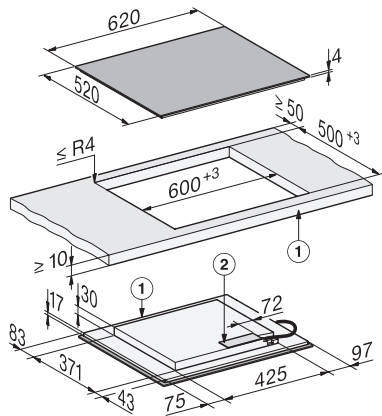

KM 8565 FL MattFinish
Neovisna indukcijska ploča
620 mm | PowerFlex područja za kuhanje | Spremno za M Sense | MattFinish

KM8565FL, KM8565FL MattFinish, surface-mounted (*Fußnote) Installation drawing