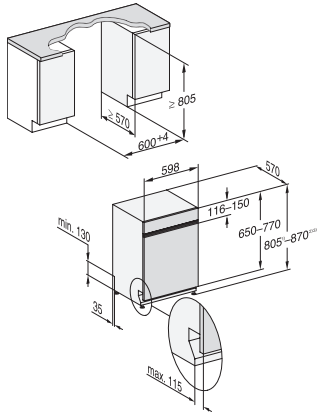

G 5110 SCi Active
Integrirana perilica posuđa
cijenjene Miele kvalitete po pristupačnoj početnoj cijeni.

G7000, integrated dishwasher, 60cm (installation drawing)