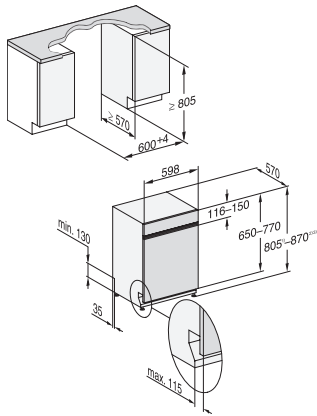

G 7600 SCi AutoDos

Integrirana perilica posuđa

s automat. doziranjem zahvaljujući AutoDos funkciji s integriranim PowerDisk.

G7000, integrated dishwasher, 60cm (installation drawing)