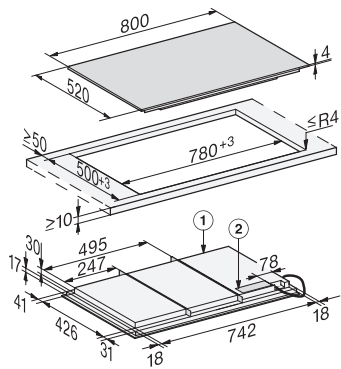

Prikaz preostale topline

Tehnički podaci

Dimenzije (V x Š x D) u mm 51 x 800 x 520

Dimenzije u mm (širina) 800

Dimenzije u mm (visina) 51

Dimenzije u mm (dubina) 520

Dimenzije izreza u mm (širina) kod ugradnje polaganjem na radnu površinu 780 mm

Dimenzije izreza u mm (dubina) kod ugradnje polaganjem na radnu površinu 500 mm

Visina ugradnje s priključnom kutijom u mm 51

Unutarnja dimenzija izreza u mm (širina) kod ugradnje u ravnini s radnom površinom 780

Unutarnja dimenzije izreza u mm (dubina) kod ugradnje u ravnini s radnom površinom 500

Težina u kg 19

Vanjska dimenzija izreza u mm (širina) kod ugradnje u ravnini s radnom površinom 804

Vanjska dimenzija izreza u mm (dubina) kod ugradnje u ravnini s radnom površinom 524

Ukupna priključna vrijednost u kW 11,00

Duljina električnog kabela u m 1,4

Napon u V 230

Frekvencija u Hz 50-60

Isporučeni pribor

Priključni kabel Da

KM 7878-1 FL Diamond
 Neovisna indukcijska ploča
 s indukcijom pune površine i DiamondFinish za dugotrajnu radost pri kuhanju