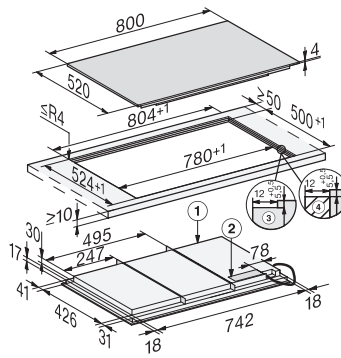

KM7678FL, KM7678-2FL, KM7878FL, KM7878-1FLDiamond, KM7878-2FLDiamond – flush (installation drawings)