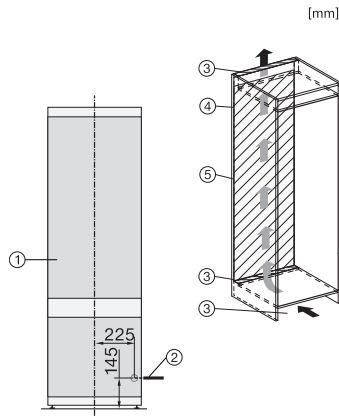

KF 7731 E

Ugradbeni hladnjak sa zamrzivačem

za praktičnu pohranu namirnica, zahvaljujući DynaCool i DuplexCool.

KF7731E, installation (footnote*) (installation drawings)