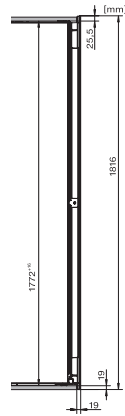

Klimatski razred	SN
Zona za hlađenje u l	271
Zona za temperiranje vina u l	271
Ukupna iskoristiva zapremnina u l	271
Prostor za broj 0,75 l Bordeaux boca	83 boce
Razred emisije buke koja se prenosi zrakom (A-D)	B
Emisija buke koja se prenosi zrakom u dB(A) re1pW	32
Potrošnja električne energije u miliamperima (mA)	1000
Napon u V	220-240
Osigurač u A	10
Broj faza	1
Frekvencija u Hz	50
Duljina električnog kabela u m	2,8

KWT6722iGS, KWT6722iGS-1, side view (installation drawing)

KWT6722iGS, KWT6722iGS-1, Interior dimensions (Installation drawings)