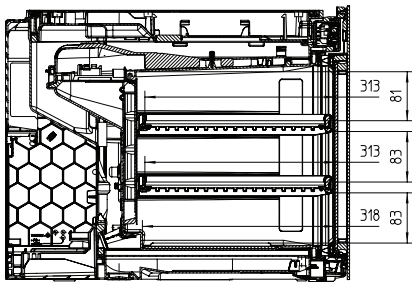

KWT 7112 iG

Ugradbeni hladnjak za temperiranje vina
s FlexiFrame Plus i Push2open za najzahtjevnije ljubitelje vina.

EAN: 4002516150923 / Materijal: 11186580 / Stari broj materijala: 36711201EU1

Prostor za broj 0,75 l Bordeaux boca	18 boca
Vrijeme pohrane kod kvara u h	0
Razred emisije buke koja se prenosi zrakom (A-D)	B
Emisija buke koja se prenosi zrakom u dB(A) re1pW	32
Potrošnja električne energije u miliamperima (mA)	500
Napon u V	220-240
Osigurač u A	10
Broj faza	1
Frekvencija u Hz	50
Duljina električnog kabela u m	2,2
Isporučeni pribor	
Active AirClean filter	•

KWT 7112 iG

Ugradbeni hladnjak za temperiranje vina
s FlexiFrame Plus i Push2open za najzahtjevnije ljubitelje vina.

KWT7112 iG, *Footnote (Sketch)

KWT7112 iG (Sketch)

KWT7112 iG, *Footnote (Sketch)

KWT7112iG, KWT6112iG, Interior dimensions (Installation drawings)