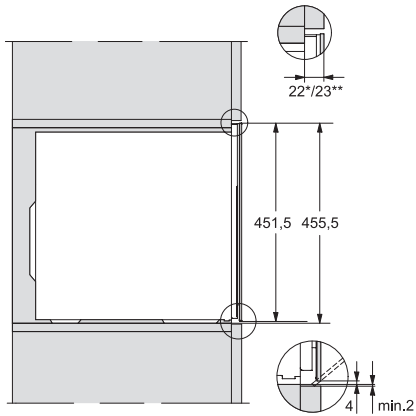

KWT 7112 iG

Ugradbeni hladnjak za temperiranje vina
s FlexiFrame Plus i Push2open za najzahtjevnije ljubitelje vina.

KWT7112 iG, *Footnote (Sketch)

KWT7112 iG (Sketch)

KWT7112 iG, *Footnote (Sketch)

KWT7112iG, KWT6112iG, Interior dimensions (Installation drawings)