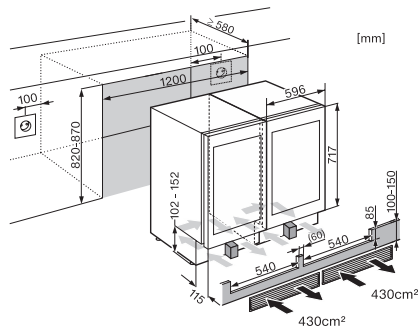

KWT 6322 UG

Podgradni hladnjak za temperiranje vina

FlexiFrame i Push2open za veću fleksibilnost i kvalitetan dizajn.